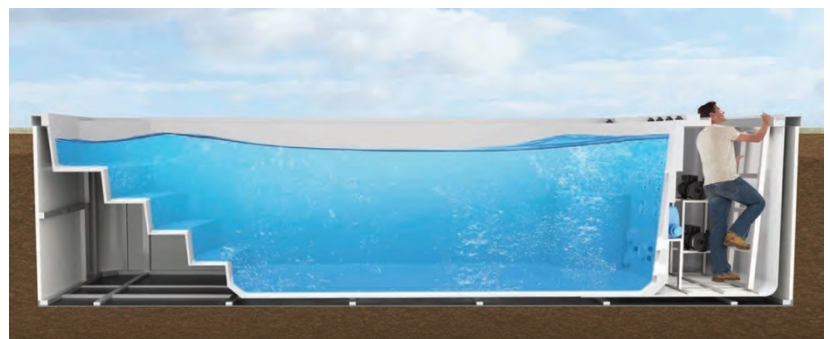

# INGROUND Variante

Lotus Spas

Die Inground Variante bleibt in Form und Funktion die logische Alternative zu jeden herkömmlichen Swimspa.

Wobei - die Einzigartigkeit unserer Inground Swimspas Variante Technisch so konzipiert wurde dass der Zugang zu allen Wartungsteilen von oben über einen integrierten Schacht erfolgen kann. Diese innovative Ausführung erlaubt einen einfachen, raschen und vorallem kostengünstigen Verbau im Garten, da Schalungsarbeiten komplett wegfallen.

Es war noch nie so einfach! Mit der innovativen Wartungsklappe, die den Zugang zu allen Technik- und Installationsteilen von oben erlaubt, wird der Einbau des Swimspas zum Kinderspiel. Mittels Kran wird der Swimspa einfach auf die Ebene (befestigte Grundfläche) einer rechteckigen Grube gehoben, mit Wasser befüllt und an den Stromkreis angeschlossen und anschließend mit Drainageschotter hinterfüllt.