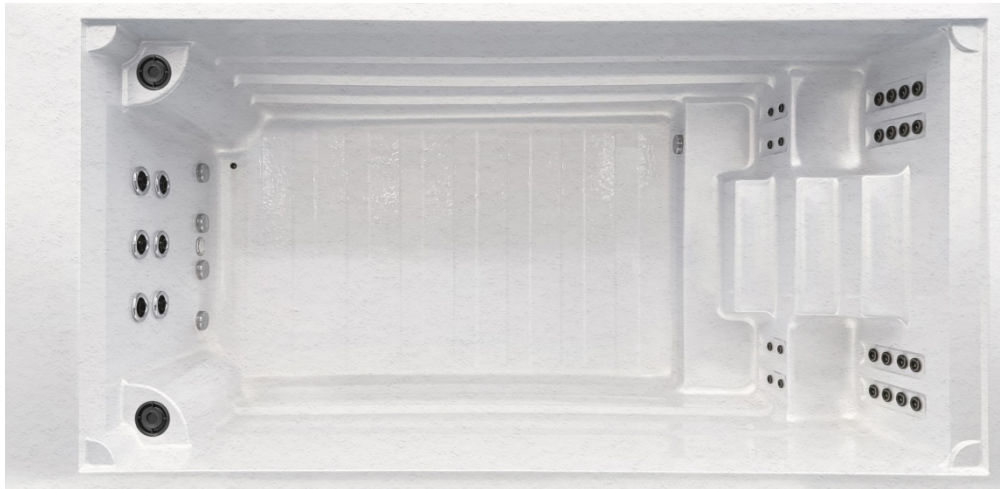

## Cover

Charcoal Grey

Brown

# EP 55

Lotus Spas

- Maße: 500x245x160cm oder 130cm
- Personen: 2 Sitze
- Wasserkapazität: 9.000 Liter
- Directional Schwimmdüsen: 6
- Hydro-Jets: 24
- Smart-Swim-Steuerung Balboa
- Gegenstrompumpen: 3x 2-Geschwindigkeit 3HP
- Filter-Pumpe: 1x 1.0HP
- Sandfilter (mit spezieller Filterwatte – kein Sand!)
- Heizung 3KW
- LED-Groß Lampe
- LED-Wasserfall: optional
- LED-Randfarbliththerapie
- UV-Anlage
- Filtersystem: Papier / 2x 4,65 m<sup>2</sup>
- Schaum auf Schale 25-30mm
- Thermo Lock-System
- ARCTIC Isolation
- Thermische Abdeckung LUXE
- Jets: Chrom
- Verkleidung: Echtholz oder auf Anfrage
- Sport Pack: optional
- Handlauf aus Edelstahl: optional
- Stereoanlage: optional
- WiFi-Modul: optional
- Wärmepumpe (direkt für Swimspa's entwickelt und integriert): optional
- Roldeck: optional

Es war noch nie so einfach! Mit der innovativen Wartungsklappe, die den Zugang zu allen Technik- und Installationsteilen von oben erlaubt, wird der Einbau des Swimspas zum Kinderspiel. Mittels Kran wird der Swimspa einfach auf die Ebene (befestigte Grundfläche) einer rechteckigen Grube gehoben, mit Wasser befüllt und an den Stromkreis angeschlossen und anschließend mit Drainageschotter hinterfüllt.