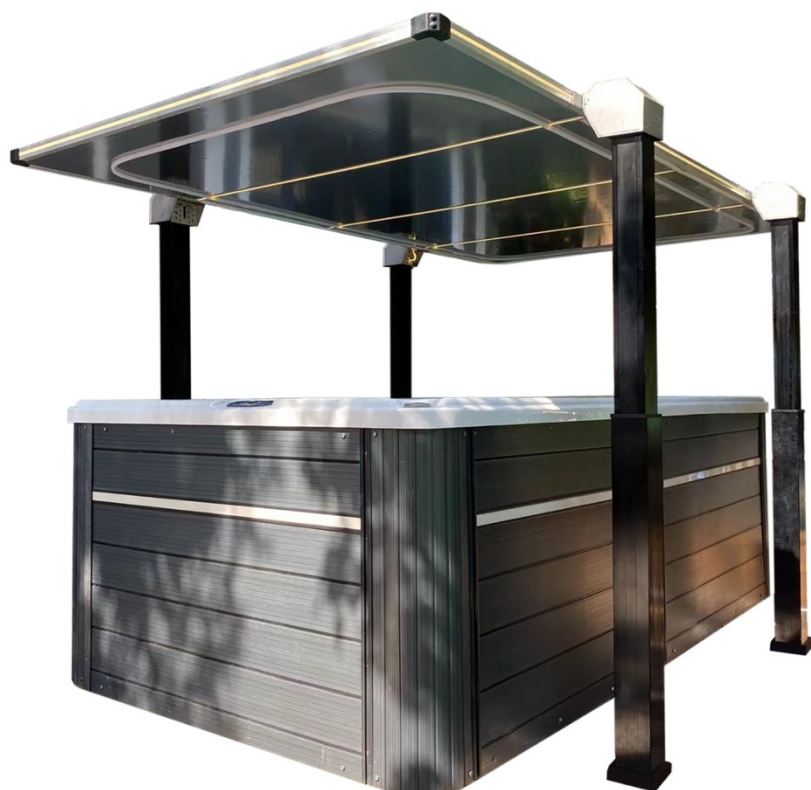

## Lotus Pop-Up Cover

Lotus Spas

Diese moderne und automatische Abdeckung ist speziell für einen Einsatz im Außenbereich konzipiert und erleichtert dem Nutzer den Zugang zum Whirlpool.

Die elektrische Überdachung „Lotus Pop-Up Cover“ dient als Pavillon und Schutzabdeckung für Ihren Whirlpool