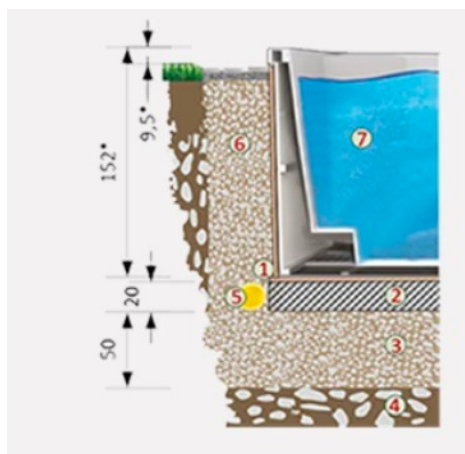

# INGROUND Variante

Lotus Spas

Die Inground Variante bleibt in Form und Funktion die logische Alternative zu jeden herkömmlichen Swimspa.

Wobei - die Einzigartigkeit unserer Inground Swimspas Variante Technisch so konzipiert wurde dass der Zugang zu allen Wartungsteilen von oben über einen integrierten Schacht erfolgen kann. Diese innovative Ausführung erlaubt einen einfachen, raschen und vorallem kostengünstigen Verbau im Garten, da Schalungsarbeiten komplett wegfallen.

Grube ausheben - Pool reinheben - mit Wasser befüllen - Pool hinterfüllen. Fertig.

Sparen Sie Baukosten

KEINE aufwändigen Schalungsarbeiten  
KEIN Beton-Fundament notwendig\*  
RASCHE Fertigstellung

\*Abhängig von der Bodenbeschaffenheit könnten Ergänzungen notwendig werden, um den Untergrund oder Hanglagen zu befestigen, Unebenheiten auszugleichen, Regenwasser entsprechend abzuleiten, etc.

Es war noch nie so einfach! Mit der innovativen Wartungsklappe, die den Zugang zu allen Technik- und Installationsteilen von oben erlaubt, wird der Einbau des Swimspas zum Kinderspiel. Mittels Kran wird der Swimspa einfach auf die Ebene (befestigte Grundfläche) einer rechteckigen Grube gehoben, mit Wasser befüllt und an den Stromkreis angeschlossen und anschließend mit Drainageschotter hinterfüllt.

## Kostengünstiger Einbau ohne Schacht

Vollständiger Technikverbau im integrierten, von oben begehbaren Wartungschacht des Pools.

- 1 - XPS Platten - 3 cm
- 2 - Betonplatte / Eisen - ca. 20 cm
- 3 - Drainageschotter 20/40 - ca. 50 cm
- 4 - Gewachsener Boden
- 5 - Drainagerohr rundum die Bodenplatte bis zum Sickerschacht / Ablauf
- 6 - Drainageschotter 20/40 - mind. 30 cm
- 7 - Befüllung des Pools noch vor der seitlichen Hinterfüllung mit Schotter